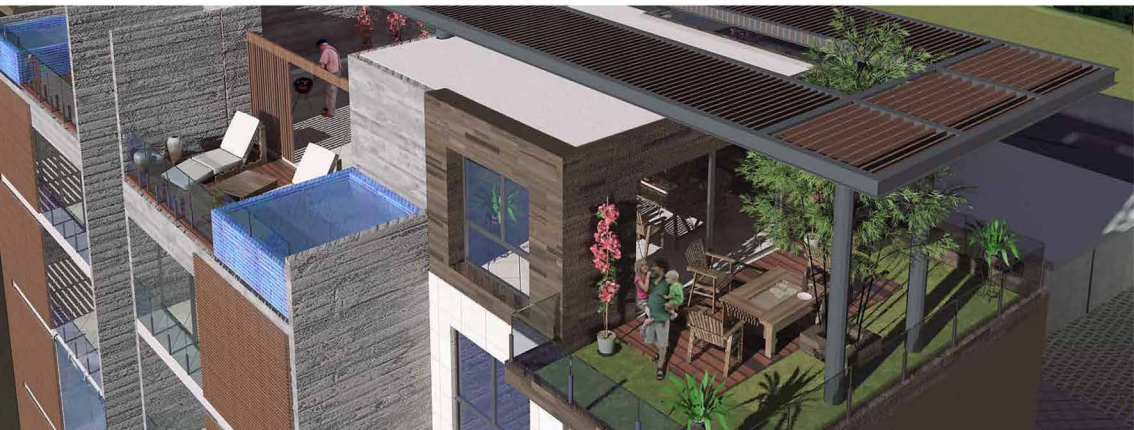

TORRENOVA es un espacio residencial fundamentado sobre cuatro pilares: seguridad, sustentabilidad ambiental, comunidad integral y planeación urbana.

TORRENOVA, concepto inspirado en un estilo de vida Eco-Chic, un proyecto distinguido y comprometido con el medio ambiente.

SUSTENTABLE

Las mejores prácticas en sustentabilidad se utilizaron para aprovechar los recursos de la zona en la que se ubica TORRENOVA.

Un sistema de celdas solares provee de energía a todas las áreas comunes como: Iluminación general, alberca, gimnasio, elevadores.

TORRENOVA ofrece además planta de tratamiento de agua.

Todo esto se traduce en un bajo costo de mantenimiento y un compromiso real con el medio ambiente y la localidad.

ORIENTACIÓN Y VISTA

Ubicada al norte de la ciudad, TORRENOVA se orienta hacia la vegetación característica de Cuernavaca, con barrancas y vista al valle. Sus terrazas y roof gardens son el lugar perfecto para relajarse.

Desarrollo ÚNICO en CUERNAVACA.

TIPOS DE DEPARTAMENTOS:

Tres torres con 4 tipos de departamento de 108 m² con acabados de lujo. Departamentos de acuerdo a sus necesidades de 1, 2 ó 3 recámaras.

6 PH de 223 m² con 2 niveles que ofrece terraza, asoleadero, jacuzzi y área de parrilla con acabados de lujo.